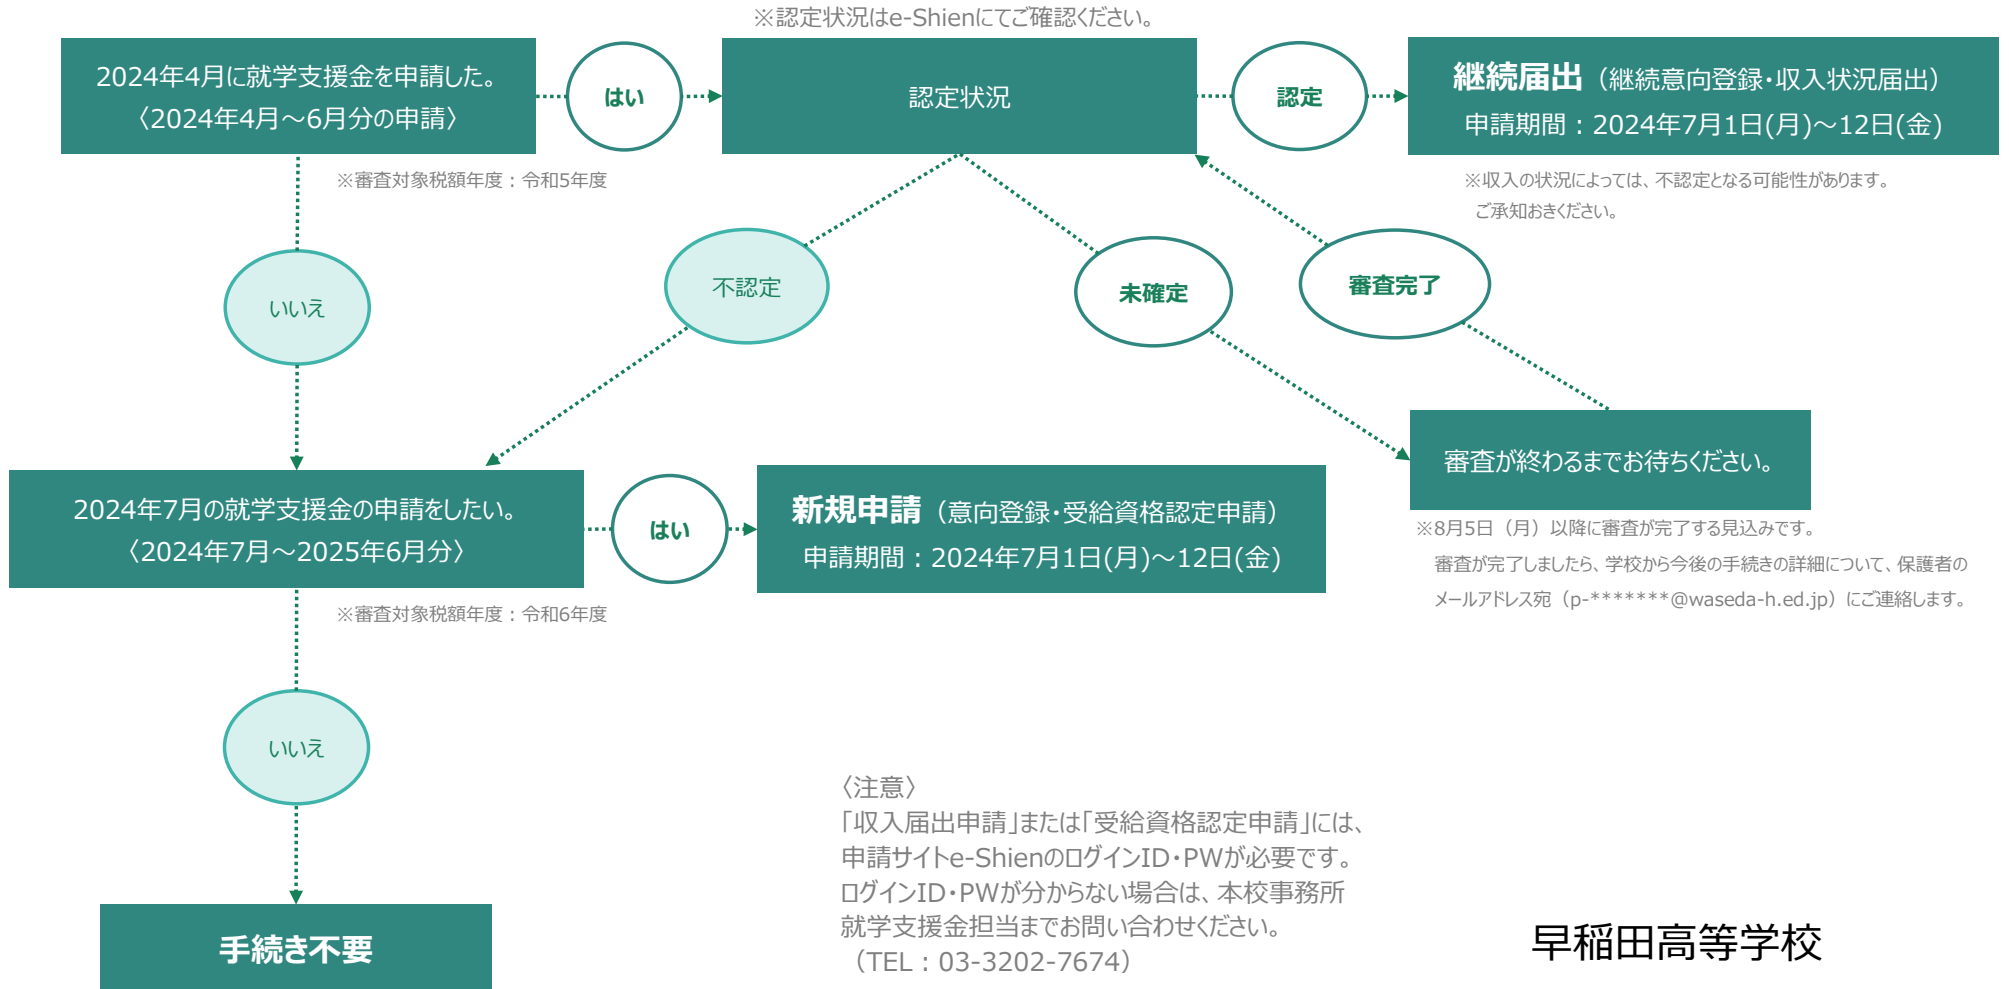

就学支援金申請手続きフローチャート（2024年7月申請）※高校1年生 （国の制度）

早稲田高等学校