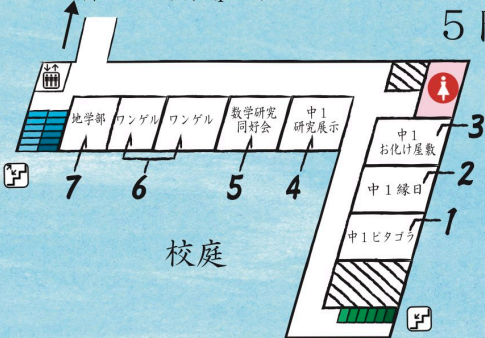

01. 中1ピタゴラスイッチ

みんなのアイデアを集めて作ったピタゴラスイッチです。面白い仕掛けがいっぱいあります。ぜひ来て下さい！

03. 中1お化け屋敷

早稲田の呪いのお面、その封印が解けた！呪いから逃げきれ！早稲田を徘徊している「呪い」が呪いのお面の場所を教えてください。さあ、逃げ切れるか？

05. 数学研究同好会

数研では模造紙展示や部員との algo 対戦、さらに挑戦問題・入試予想問題・部誌の配布を行っています。成績優秀者は景品がもらえるので、是非解きに来て下さい！

07. 地学部

化石、鉱物、天体写真をはじめ、模型を用いた実験も行います。また、化石発掘の体験も行っているため、是非一度寄ってください！

09. 研究所からの脱出 ～残された極秘情報～

宇宙人による侵略の危機にある地球。我々の研究所は、奴らの基地と化していた。君達はそこで極秘情報を探し出し、宇宙船で無事に帰還できるのか！

02. 中1緑日

僕たちの緑日には、射的、スーパーボールすくい、ヨーヨー釣り、おみくじに加え、ストラックアウトもしています。ぜひ足を運んでみてください！

04. 中1研究展示

研究展示では、ミヨウバンの結晶や、藍染、算額など、中一の作品をたくさん展示します。また、授業の様子などの動画も流します。

06. ワンダーフォーゲル部

当部では、山の模型や写真のほかに、テント等の登山道具の展示も行っています！またVRを使ったリアルな登山体験もできますよ～！ぜひ！！

08. 軽音楽学部

軽音楽部です！盛り上がる準備はできてるかー？2号館（中学棟）6階第二美術教室でライブしています。あなたの好きな曲や懐かしのあの曲が聴けるかも！

中1装飾

僕達中1装飾は中1のフロア5階の装飾や階段、校庭、オブジェなどを担当します。興風祭にご来場の方々に楽しんでいただけるように精進します！！