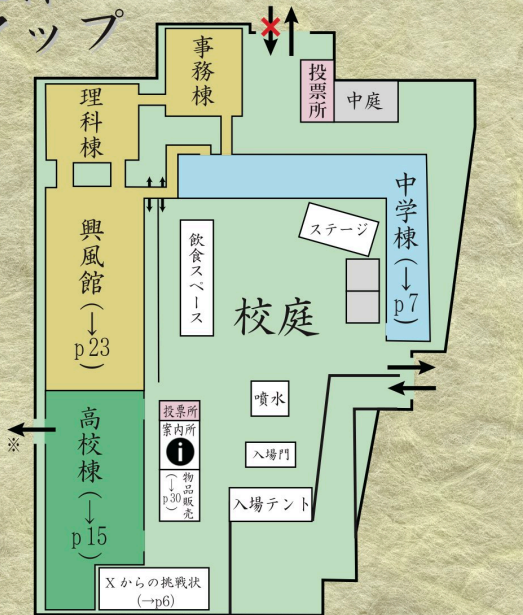

# 目次

目次	p1
テーマ	p2
代表挨拶	p3
全体マップ	p5
中学棟	p7
高校棟	p15
理科棟・興風館	p23
食品メニュー	p27
物品販売	p30
ミスミス	p31
タイムテーブル 1日目	p33
タイムテーブル 2日目	p35
学実紹介	p37

# 全体マップ

① 総合案内所: お困りの際は、こちらまでお越し下さい。  
負傷時、体調不良等の際は、お近くのスタッフ、  
または教員にお気軽にお申し付け下さい。

※15:30～16:30のみ通行可能