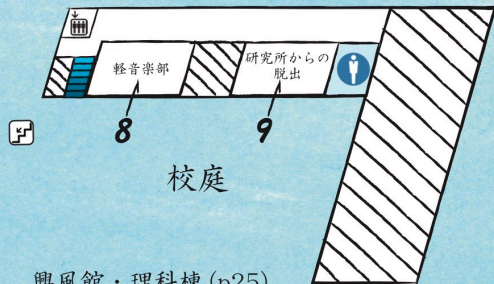

中学棟 5,6階

6階

興風館・理科棟 (p25)

5階