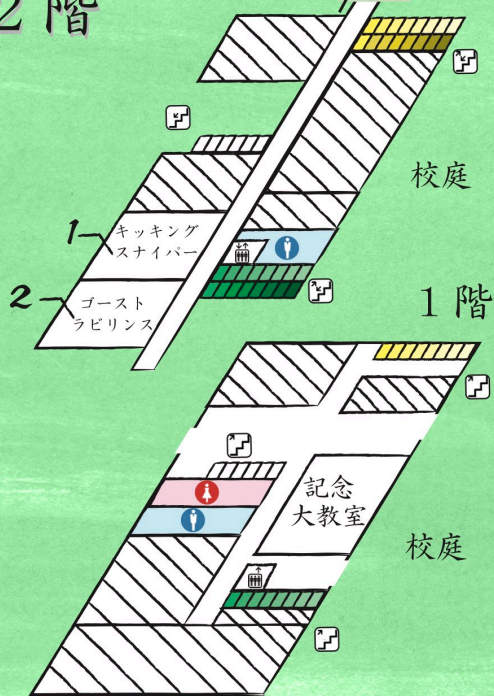

高校棟 1,2階

興風館・理科棟 (p23) 2階

01. キッキングスナイパー

動物的をボールで狙う、そんな難関ゲームをクリアしたくはありませんか？挑戦者はぜひ高校棟2階に遊びにきてください！！

02. ゴーストラビリンズ

BEST OF WASEDA 受賞者達に未練を持った亡霊達の呪いが襲い掛かる…生存率0.001%の館をくぐり抜けて最期のゴーストラビリンズをその目に焼き付けろ！！

● 記念大教室

劇団「たんぼぼ」

中1ながら大好評を博した131回生の劇集団がついに劇団【たんぼぼ】を旗揚げ！今年は笑いあり、涙あり、感動間違いなしの舞台をお届けします。一見の価値あり！

小人計画

俺たちができるってこと、教えてやるうぜ。俺らは高一になって、変わった。お前らが思ってる以上に成長した。一緒に、あいつら化かそうぜ。そのための文化祭だろ？

劇団アリバー

128回有志による劇団アリバーも今年でクライマックス！物語が紡がれ、今ここに織り成される最終章を見ずして何が興風祭だ。さあ、劇場を支配しよう。